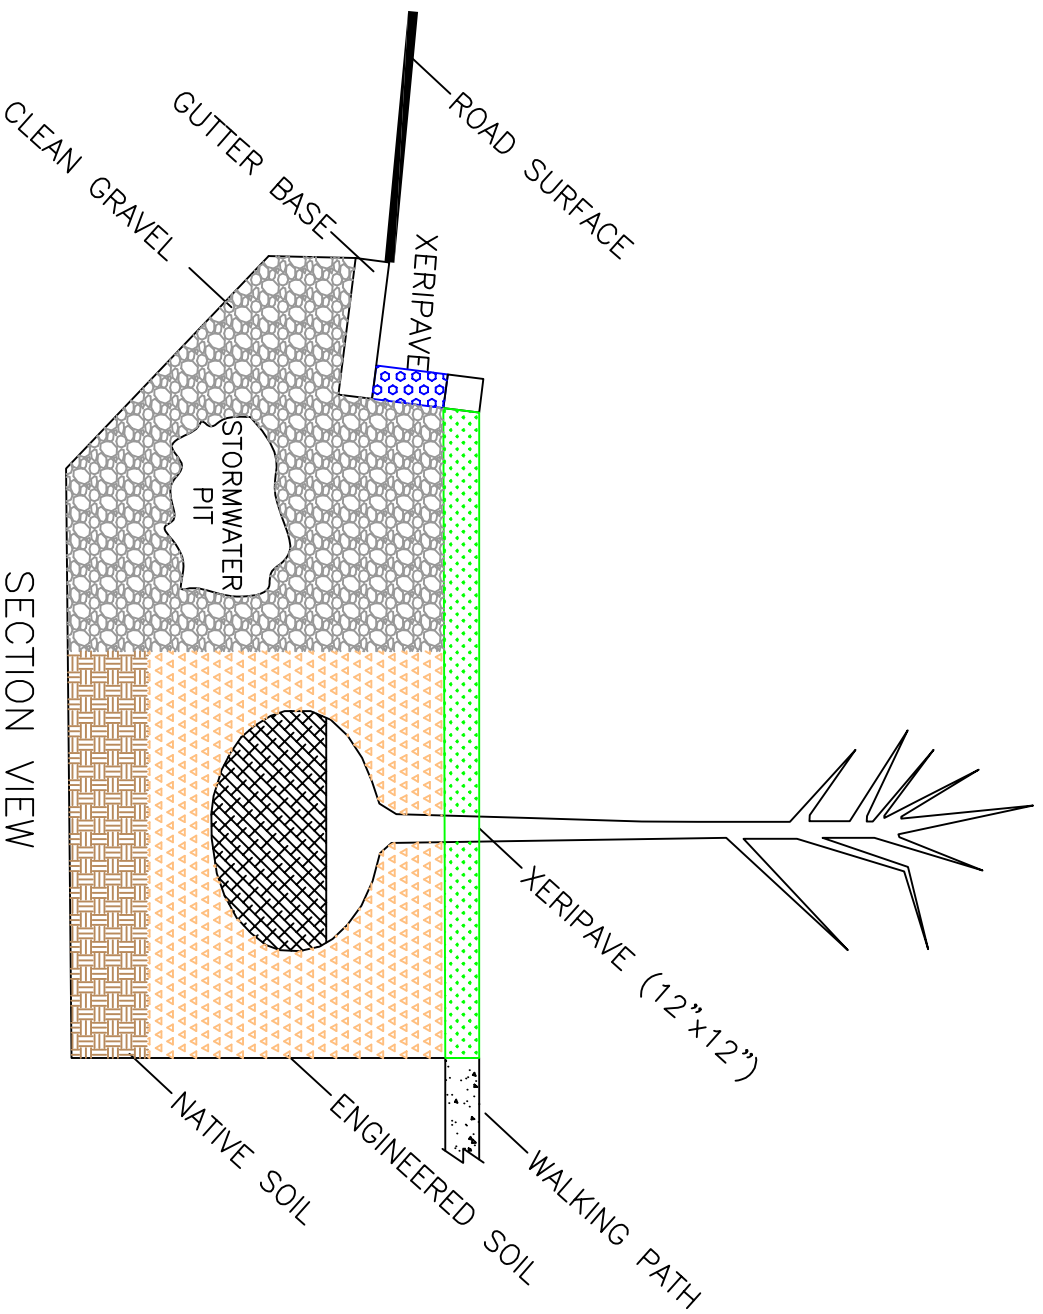

LID — CURB & CHANNEL

SECTION VIEW

PLAN VIEW

815 NE 172nd Ave
Vancouver, WA 98684
877-694-0141
www.xeripave.com