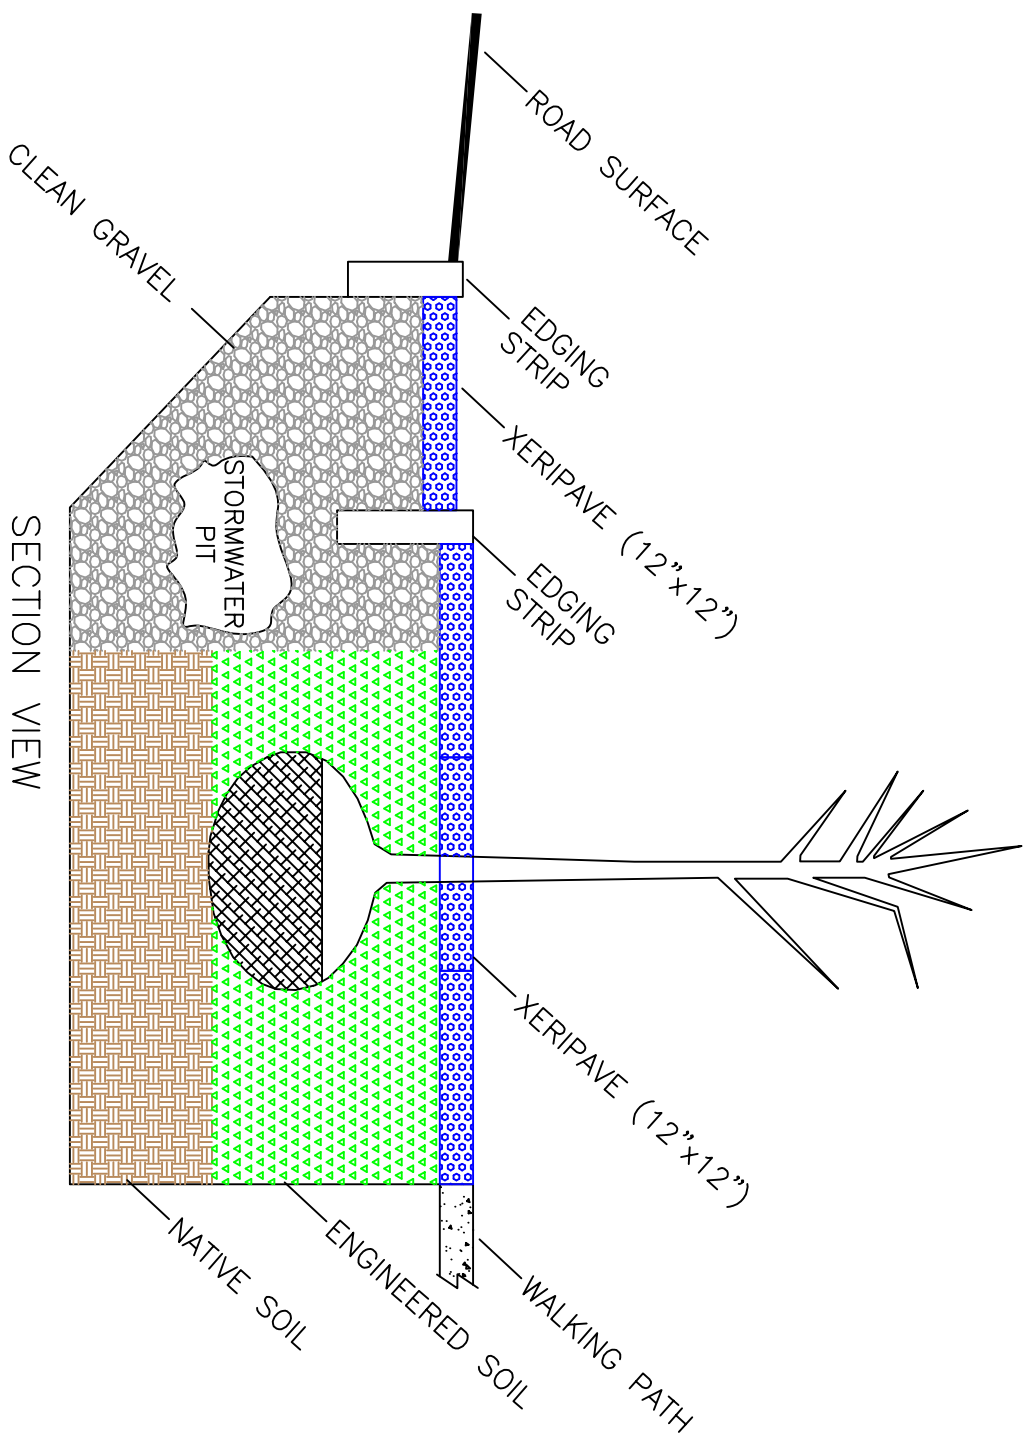

LID — INNER CITY

815 NE 172nd Ave
 Vancouver, WA 98684
 877-694-0141
 www.xeripave.com