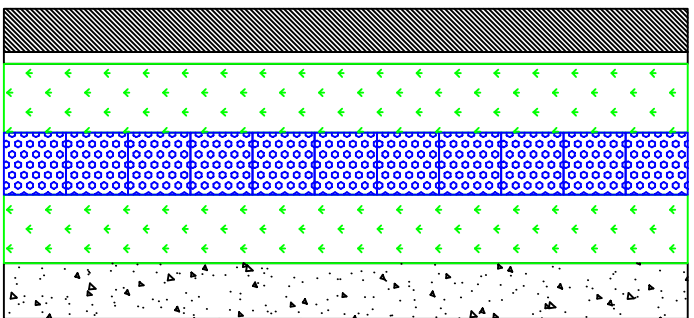

# LID — WIDE VERGE

**XERIPAVE**  
PERMEABLE PAVEMENT

815 NE 172nd Ave  
Vancouver, WA 98684  
877-694-0141  
www.xeripave.com