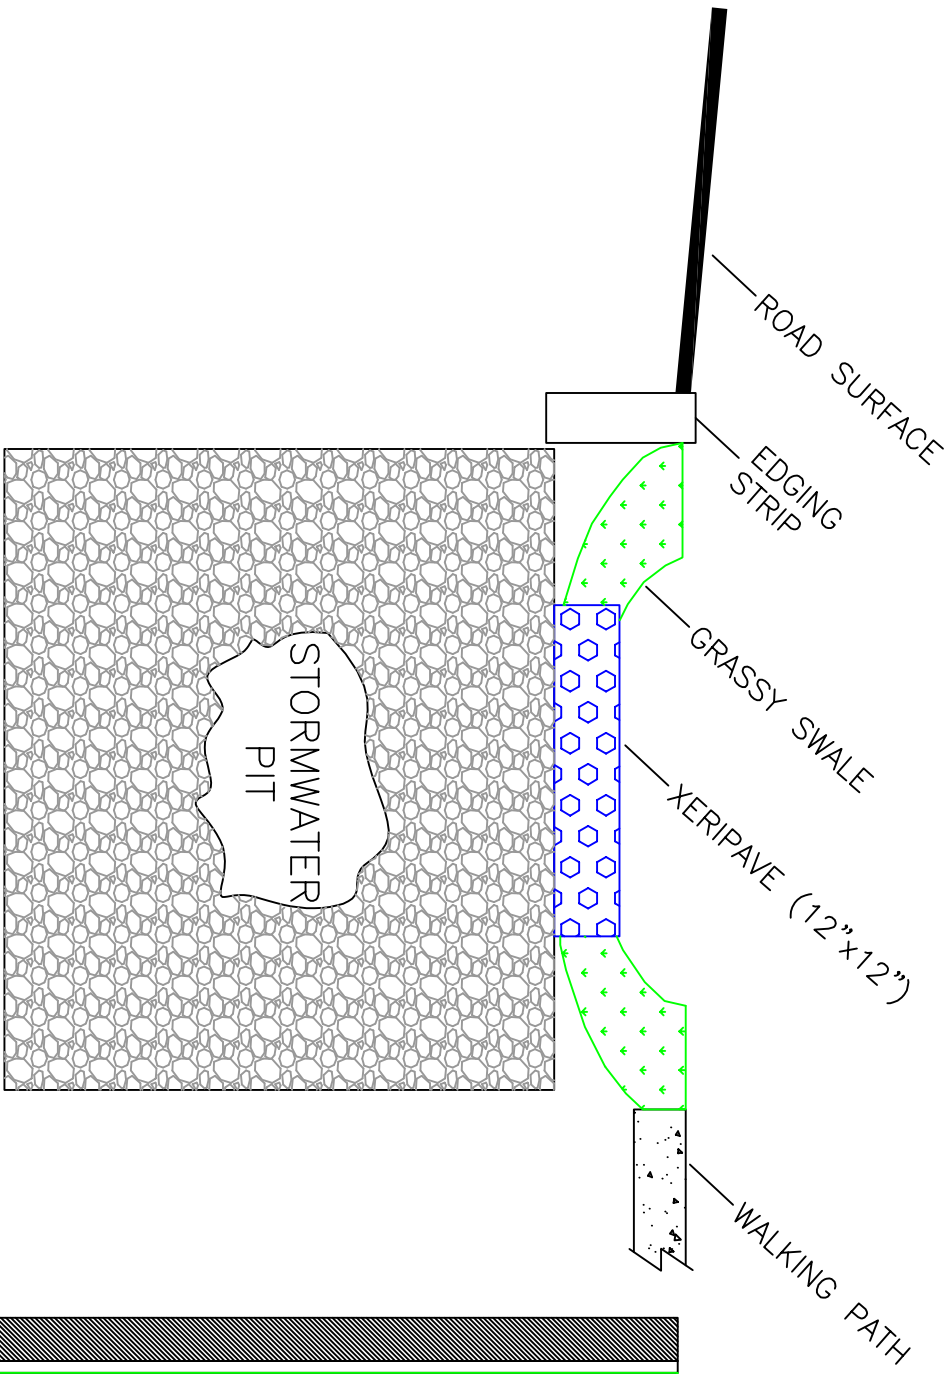

# LID — WIDE VERGE

**XERIPAVE**  
PERMEABLE PAVEMENT

815 NE 172nd Ave  
Vancouver, WA 98684  
877-694-0141  
www.xeripave.com